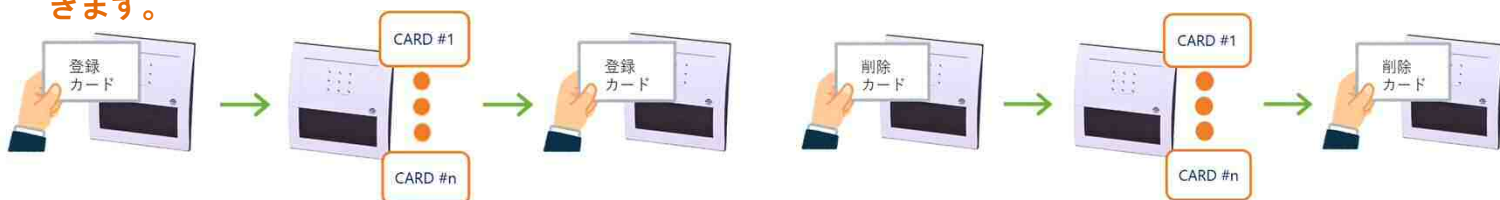

○汎用的なICカードに対応

FeliCa IDm、MIFARE UID

○さまざまな扉回り機器を直接制御

電気錠、自動扉、シャッター、電動門扉等

○JEM-A端子搭載

インターホン等との連動可能

○子機リーダを1台増設可能

扉の内外(入退)、右左・上下(入室)

○microSDカードをサポート

登録データ、使用履歴の保存、読込

○999枚の運用カード登録

かざして登録またはSDカードから登録

最小構成

XRC10と24V電源装置、電気錠/自動扉等を接続するだけで運用できます。

オプション設置時

子機リーダを設置することで、入室・退室の管理や、左右・上下でのカードの読取りに対応することができます。

インターホンと接続することで、インターホン親機のボタン操作で解錠することができます。

カード登録

添付された「登録」「削除」「全削除」カードを用いて、簡単にカードの登録や削除を行うことができます。

①「登録カード」をかざし、

②登録したいカードを1枚ずつかざしていく

①「削除カード」をかざし、

②削除したいカードを1枚ずつかざしていく

スライドカバーを開けて、押し釦を駆使して、カードの登録や削除を行うことができます。カードの紛失、破損等による「かざして削除」ができない場合に有効です。